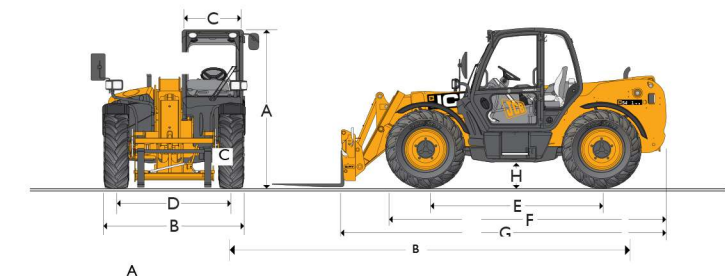

Dimensiones	531-70 CE	532-70 AGRI	533-105 T	560-80	540-170
A Ancho transporte	2.230 mts	2.340 mts	2.360 mts	2.540 mts	2.440 mts
B Largo transporte	4.990 mts	4.990 mts	5.380 mts	5.270 mts	6.360 mts
C Alto transporte	2.490 mts	2.490 mts	2.490 mts	2.590 mts	2.690 mts